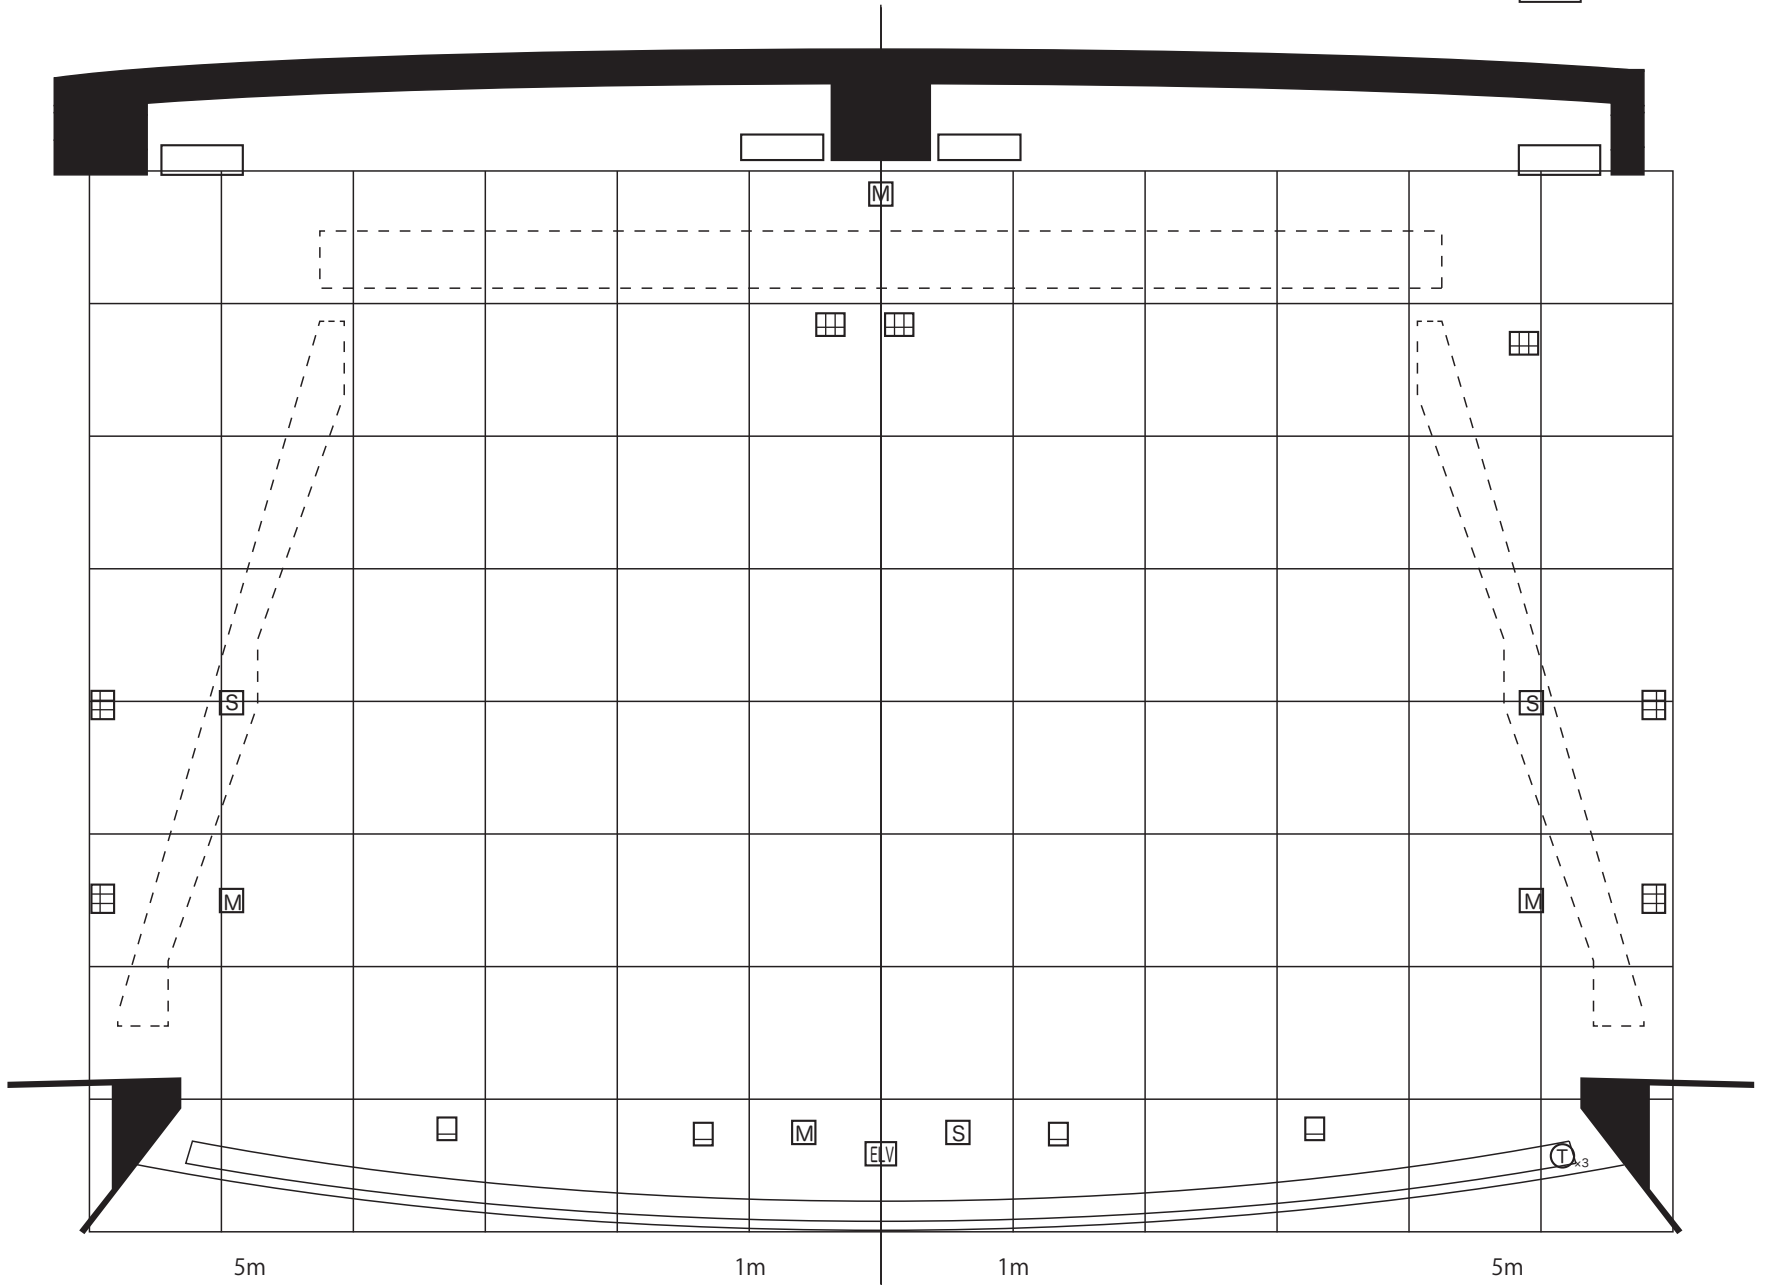

- 水平幕
- バック幕
- 正面反射板
- 第3バトン
- 水平トライト (4文字共)
- 3袖
- スクリーン (第2サスペンションライト共吊)
- 中割幕
- 第2バトン
- 第3文字幕
- 天井反射板
- 2袖
- 第2文字幕
- 第1バトン
- 第1サスペンションライト
- 第1ボーダーライト (1文字共吊り)
- 1袖
- 暗転幕
- 絞り緞帳
- 緞帳

- | | |
|-------------------------|----------------------|
| フロアーコンセント 1ヶ所 4ヶ所 | エレベーターマイク 1ヶ所 |
| フロアーコンセント 3ヶ所 1ヶ所 | マイクコンセント 4ヶ所 |
| フットライト用コンセント 1ヶ所 | スピーカーコンセント 3ヶ所 |