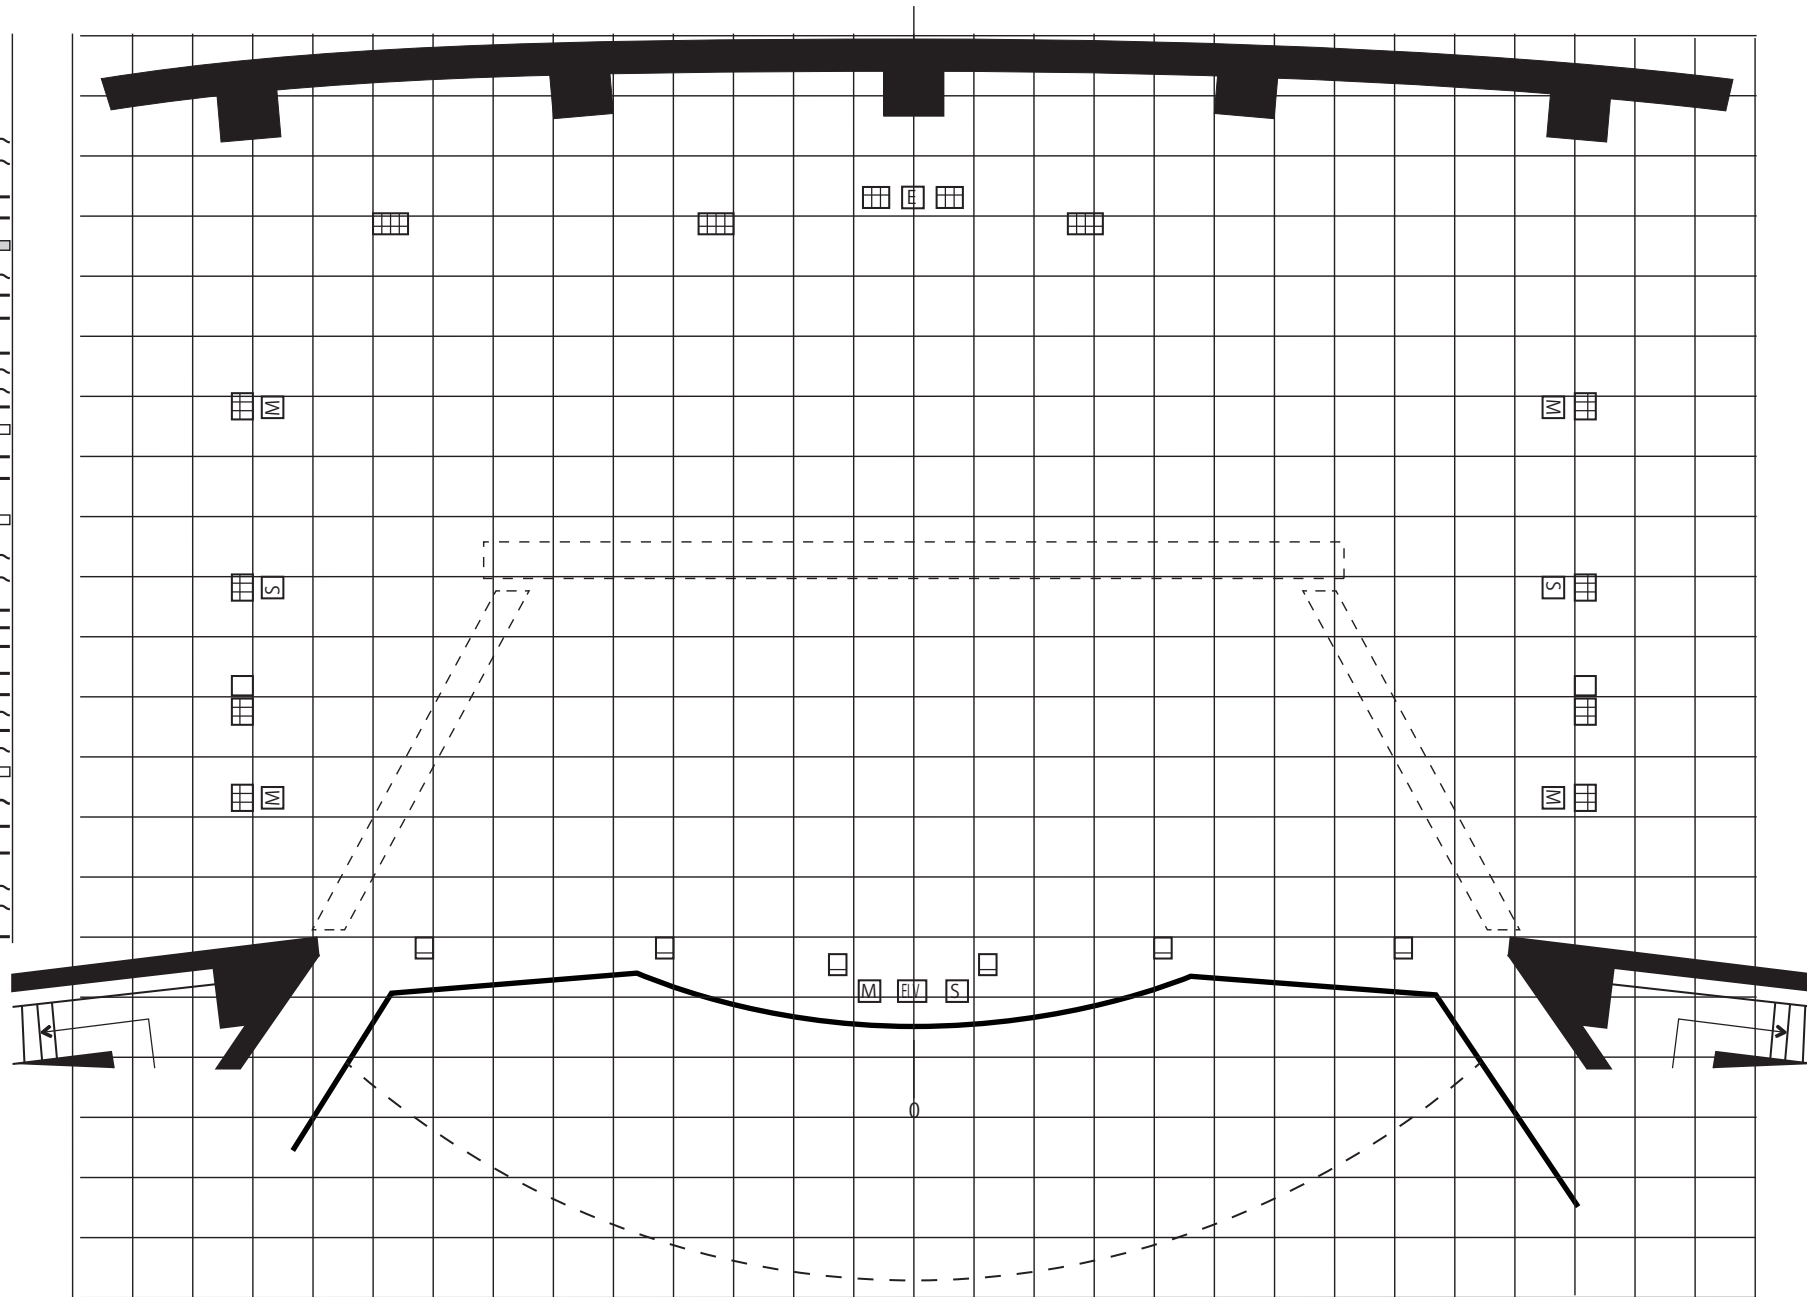

- ホリゾン幕
- バック幕 (中割大黒幕)
- 第10吊物バトン
- 第9吊物バトン
- (電) ホリゾンライト
- 袖幕3
- 第8吊物バトン
- (電) 第4サスペンションライト
- 第7吊物バトン
- 第1中割幕
- 第4文字幕
- 第6吊物バトン (松羽目)
- (電) スクリーン
- 第5吊物バトン
- (電) 第3サスペンションライト
- 正反
- 袖幕2
- 第3文字幕
- 第4吊物バトン
- 第3吊物バトン
- 第2吊物バトン
- (電) 第2サスペンションライト
- 第2ボーダーライト
- 第1中割幕
- 第1吊物バトン
- 第2文字幕
- 天反
- 袖幕1
- (電) 第1サスペンションライト
- 第1ボーダーライト
- (文字共吊り)
- (電) 中割暗転幕
- 絞り緞帳
- 緞帳

- 30Aコンセント 1ヶ口
- ▣ 30Aコンセント 2ヶ口
- ▤ 30Aコンセント 3ヶ口