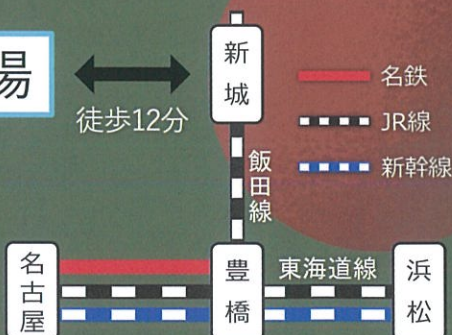

愛知県東三河総局新城設楽振興事務所
 主催：あおフェス運営委員会

地域最大級のクリスマスマルシェ

✦ フード20店舗

✦ 物販13店舗

✦ ワークショップ13店舗

✦ こたつエリア

✦ ストリートライブ

✦ ???
サプライズあるかも?

✦ 5000個の
キャンドルライト

✦ 竹の
クリスマスツリー

✦ スウェーデントーチ
(13:00～みんなで準備!)

特別コンテンツが
たくさん!

※画像はイメージです

注意事項

- ・屋内外会場内は全て禁煙です。
- ・近隣住民の方のご迷惑となるため、路上駐車はご遠慮ください。
- ・会場内通路への駐輪は禁止です。駐輪場をご利用ください。

最寄り駅

新城駅では交通系ICカードはご利用いただけません。

会場

徒歩12分

当日駐車場のご案内

- | 駐車場 | 徒歩 |
|-----------------|------|
| ① 新城文化会館 | 徒歩1分 |
| ② 新城市役所 第2・3駐車場 | 徒歩3分 |
| ③ 新城商工会館 | 徒歩9分 |
| ④ 蒲郡信用金庫 新城支店 | 徒歩4分 |
| ⑤ 豊橋信用金庫 新城支店 | 徒歩5分 |

会場より